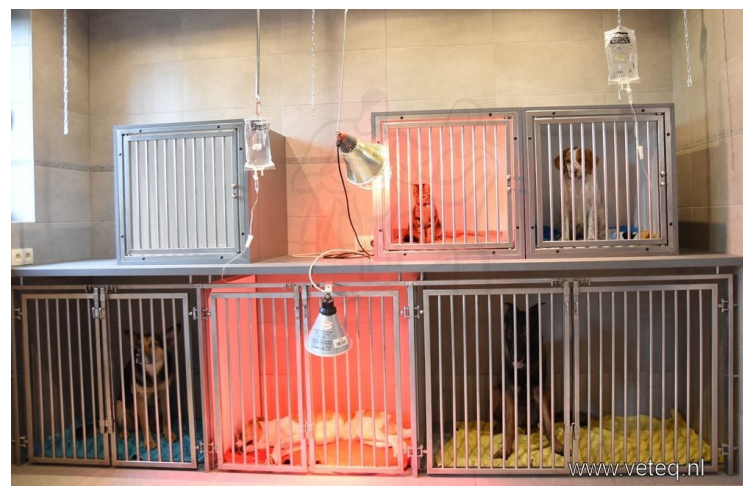

Dierenziekenhuis Drechtstreek, Inkoopkooien gecombineerd met standaard kunststofkooien

Dierenziekenhuis Drechtstreek, Dordrecht Dierenkliniek Lingewaard, Bemmelen

Dierenkliniek Spijkenisse, Spijkenisse

Dierenartsen Noord Essen (BE)

Buiten onze kunststof kooien in vaste maatstelling maken wij ook kooien en inloopkooien op maat. Wij leveren de RVS deuren inclusief scharnieren en sluitingen, en eventueel tussenwanden gemaakt van kunststof panelen in RVS profiel. Dit kunnen wij combineren met kunststof kooien in vaste maten.