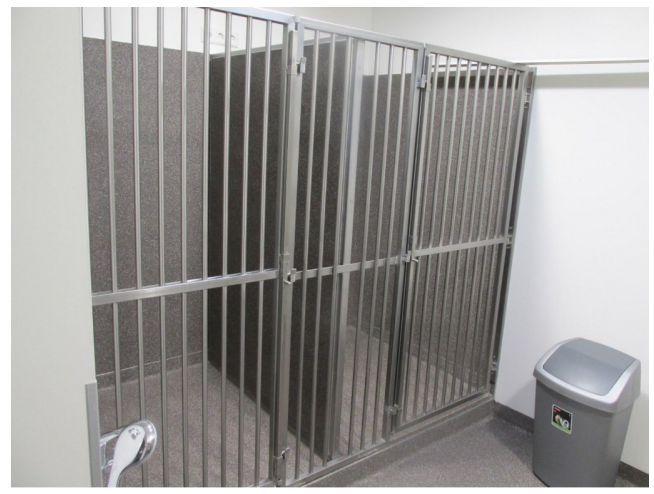

Dierenziekenhuis Drechtstreek, Dordrecht Dierenkliniek Lingewaard, Bemmelen