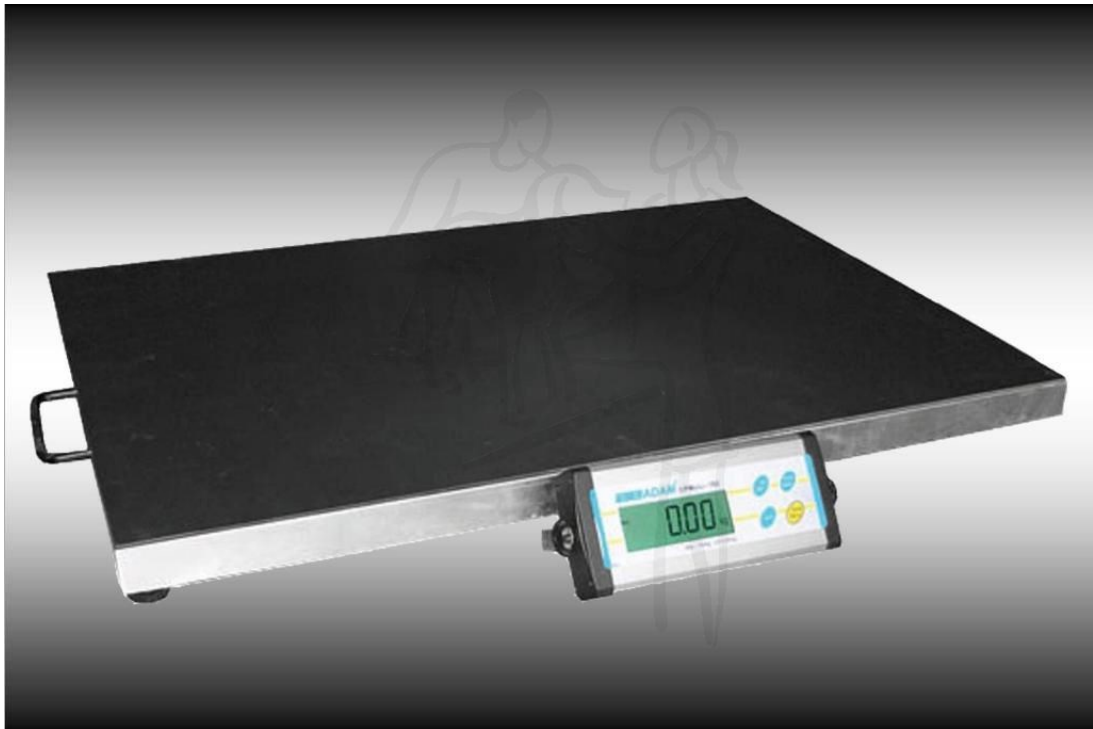

Patiëntenweegschalen

1002 Veteq Patiëntenweegschaal Large op accu

Plateauweegschaal RVS 109x72 cm;
Maximaal weegbereik 150kg, weegt op 50 gr nauwkeurig;
Met Tare en Hold functie;
Werkt op oplaadbare accu.

1003 Veteq Patiëntenweegschaal Mini

Tafelmodelweegschaal;
Maximaal weegbereik 20kg, weegt op 10 gr nauwkeurig;
Met Tare en Hold functie;
Werkt op 2 AA batterijen, schakelt automatisch uit bij geen gebruik.