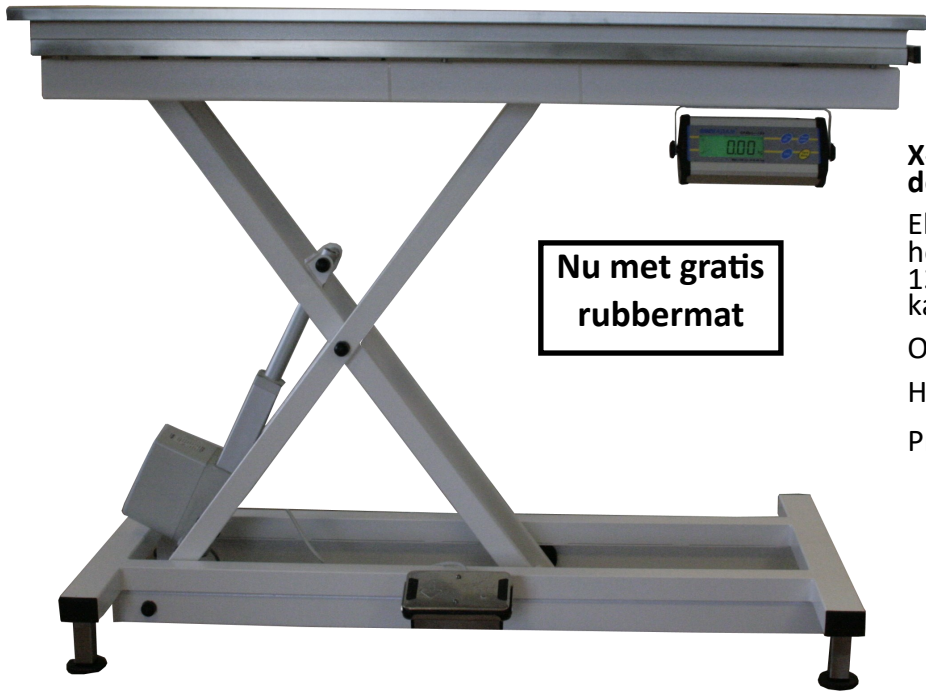

Zomeraanbiedingen

Nu met gratis
rubbermat

X-Line BASIC behandeltafel de meest verkochte spreekkamer tafel

Elektrisch, hydraulisch of elektrisch op accu in hoogte verstelbaar. Vlak RVS werkblad 130x60cm. Staat standaard op voetjes maar kan ook voorzien worden van geremde wielen.

Optie: : ingebouwde patiënten weegschaal

Hoog-laag: 28-103cm

Prijs vanaf: € 1799.- (ex weegschaal)

Laparoscopische operatietafels

€ 349.-

Mini J-Lap, de handige kleine opzet
tafel voor kleinere kleinhuisdieren.
Trendelburg en lateraal kantelbaar

€ 799.-

Lapositioner, de grotere opzettafel
voor alle formaten kleinhuisdieren.
Lateraal kantelbaar.

vanaf
€ 2850.-

**Voor de echte PRO !
De Specialized V-Top PRO ERGO**
operatietafel. Elektrisch in hoog-
te verstelbaar, elektrisch
trendelburg en lateraal kantel-
baar.

Diverse maten en uitvoe-
ringen verkrijgbaar

Combi 2xM1/3xS
€ 3500.-

VETEQ veterinaire praktijkinrichting

www.veteq.nl/info@veteq.nl/+316 5439 2488

Voor uitgebreide informatie kijk op onze website