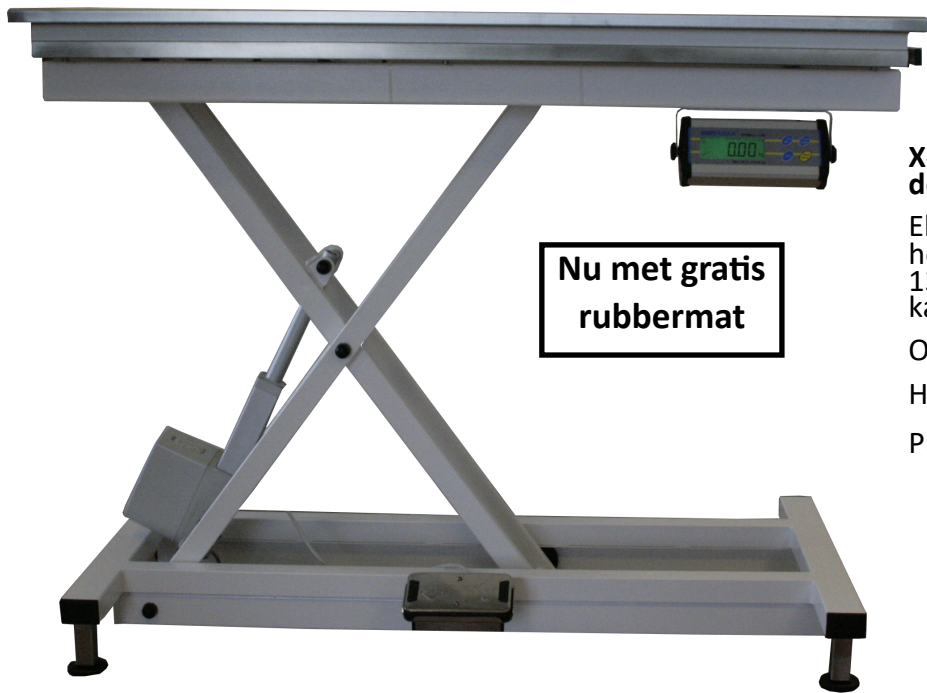

Zomeraanbiedingen

Nu met gratis
rubbermat

X-Line BASIC behandeltafel de meest verkochte spreekkamer tafel

Elektrisch, hydraulisch of elektrisch op accu in hoogte verstelbaar. Vlak RVS werkblad 130x60cm. Staat standaard op voetjes maar kan ook voorzien worden van geremde wielen.

Optie: : ingebouwde patiënten weegschaal

Hoog-laag: 28-103cm

Prijs vanaf: € 1799.- (ex weegschaal)

Laparoscopische operatietafels

€ 349.-

Mini J-Lap, de handige kleine opzet
tafel voor kleinere kleinhuisdieren.
Trendelburg en lateraal kantelbaar

€ 799.-

Lapositioner, de grotere opzettafel
voor alle formaten kleinhuisdieren.
Lateraal kantelbaar.

vanaf
€ 2850.-

**Voor de echte PRO !
De Specialized V-Top PRO ERGO**
operatietafel. Elektrisch in hoog-
te verstelbaar, elektrisch
trendelburg en lateraal kantel-
baar.