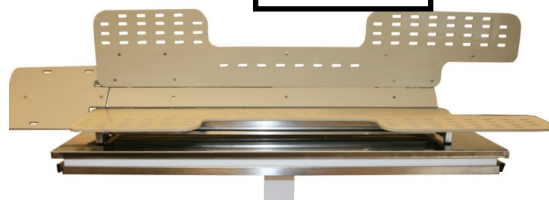

Zomeraanbiedingen

Nu met gratis
rubbermat

X-Line BASIC behandeltafel de meest verkochte spreekkamer tafel

Elektrisch, hydraulisch of elektrisch op accu in hoogte verstelbaar. Vlak RVS werkblad 130x60cm. Staat standaard op voetjes maar kan ook voorzien worden van geremde wielen.

Optie: : ingebouwde patiënten weegschaal

Hoog-laag: 28-103cm

Prijs vanaf: € 1799.- (ex weegschaal)

Laparoscopische operatietafels

€ 349.-

Mini J-Lap, de handige kleine opzet
tafel voor kleinere kleinhuisdieren.
Trendelburg en lateraal kantelbaar

€ 799.-

Lapositioner, de grotere opzettafel
voor alle formaten kleinhuisdieren.
Lateraal kantelbaar.

vanaf
€ 2850.-

**Voor de echte PRO !
De Specialized V-Top PRO ERGO**
operatietafel. Elektrisch in hoog-
te verstelbaar, elektrisch
trendelburg en lateraal kantel-
baar.