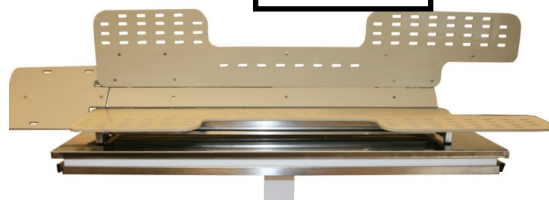

Zomeraanbiedingen

Nu met gratis
rubbermat

X-Line BASIC behandeltafel de meest verkochte spreekkamer tafel

Elektrisch, hydraulisch of elektrisch op accu in hoogte verstelbaar. Vlak RVS werkblad 130x60cm. Staat standaard op voetjes maar kan ook voorzien worden van geremde wielen.

Optie: : ingebouwde patiënten weegschaal

Hoog-laag: 28-103cm

Prijs vanaf: € 1799.- (ex weegschaal)

Laparoscopische operatietafels

€ 349.-

Mini J-Lap, de handige kleine opzet
tafel voor kleinere kleinhuisdieren.
Trendelburg en lateraal kantelbaar

€ 799.-

Lapositioner, de grotere opzettafel
voor alle formaten kleinhuisdieren.
Lateraal kantelbaar.

vanaf
€ 2850.-

**Voor de echte PRO !
De Specialized V-Top PRO ERGO**
operatietafel. Elektrisch in hoog-
te verstelbaar, elektrisch
trendelburg en lateraal kantel-
baar.

Diverse maten en uitvoe-
ringen verkrijgbaar

Combi 2xM1/3xS
€ 3500.-

VETEQ veterinaire praktijkinrichting

www.veteq.nl/info@veteq.nl/+316 5439 2488

Voor uitgebreide informatie kijk op onze website